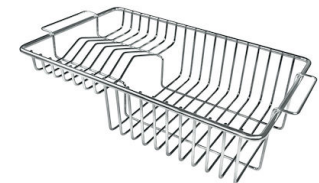

## ACCESSORI OPZIONALI

**Cestello bianco**  
8612 100

**Cestello inox**  
8612 000

**Cestello portapiatti inox**  
8100 303  
\* solo in abbinamento con l'accessorio  
8644 101

**Griglia portapiatti inox**  
8100 154

**Scolapasta inox**  
8154 000

**Tagliere in HPDE**  
8657 001

**Tagliere Twin in HDPE**  
8644 101

**Vaschetta bianca**  
8153 100

**Cestello portapiatti inox**  
8100 201

**Kit grattugia con supporto per  
anello e vassoio di raccolta alimenti**  
8159 101  
\* solo in abbinamento con l'accessorio  
8644 101